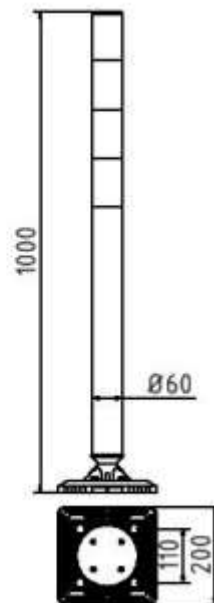

Artikelnummer: 4260B

Artikel: KICKBACK © Poller Ø 60 mm, mit Grundplatte zum Aufdübeln, weiß mit rot refl. Streifen

Technische Daten: Gewicht:
2,50 kg/St
Material: Kunststoff

Beschreibung:
KICKBACK © Poller Ø 60 mm Poller aus Kunststoffrohr 900 mm Überflur, mit Grundplatte zum Aufdübeln, weiß mit rot refl. Streifen